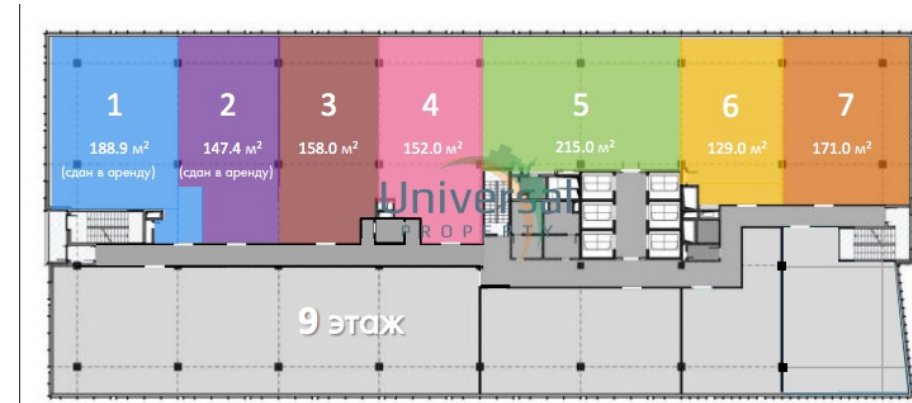

Офис 129 м², 9 этаж

9 этаж, БЦ Аэродом

ст. м. Динамо

Ленинградский 37 корп. 7

Условия аренды

ВНИМАНИЕ СКИДКА!!!! Арендная ставка в первый год аренды 18 500 рублей в год за м², без НДС - Арендная ставка -20 000 рублей в год за м², без НДС; - Эксплуатационные расходы 3 200 рублей в год за м² с НДС; - Коммунальные платежи не входят в стоимость аренды и оплачиваются по фактическому потреблению; - Гарантийный депозит (возвратный) - 3 месяца; - Авансовый платеж - за 1 месяц (последний месяц аренды); - Возможна аренда индивидуального м/м в подземном паркинге, стоимость 16 000 рублей в месяц без НДС Текущая ставка 23200 RUB за м²/год это 252600 RUB за все помещение в месяц. Окончательные коммерческие условия,предоставление и стоимость м/м обсуждаются на переговорах.

Описание

Бизнес центр Аэродом является одним из лучших бц на севере Москвы представленных в классе А. Во многом благодаря изысканному дизайну и

Отдел аренды +7 (499) 398-15-11

Расходы	Руб за м ² в год	Руб./месяц	Итого руб. в год
Базовая ставка аренды	20000	215000	2580000
Эксплуатационные расходы	3200	34400	412800
Коммунальные	0	-	-