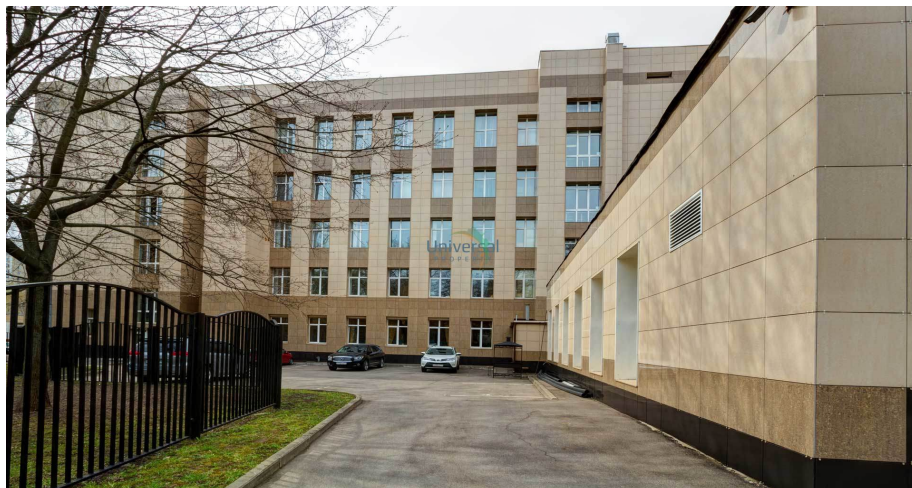

# Бизнес центр Власова 33, В, В+

ст. м. Новые Черемушки  
Архитектора Власова 33

Аренда от 16780 руб. за м<sup>2</sup>/год  
офисы от 50 м<sup>2</sup>

Отдел аренды +7 (499) 398-15-11

Свободные площади в аренду  
от 50 до 638 м<sup>2</sup>

## Описание

Бизнес центр Власова 33 расположен в пешей доступности от метро Новые Черемушки (4 минут пешком). По адресу Архитектора Власова 33, ЦАО Представляет собой 6 этажное здание класса Класс В+ С доступными офисами в аренду в Бизнес центр Власова 33 вы можете ознакомиться кликнув по интересующей вас площади справа.