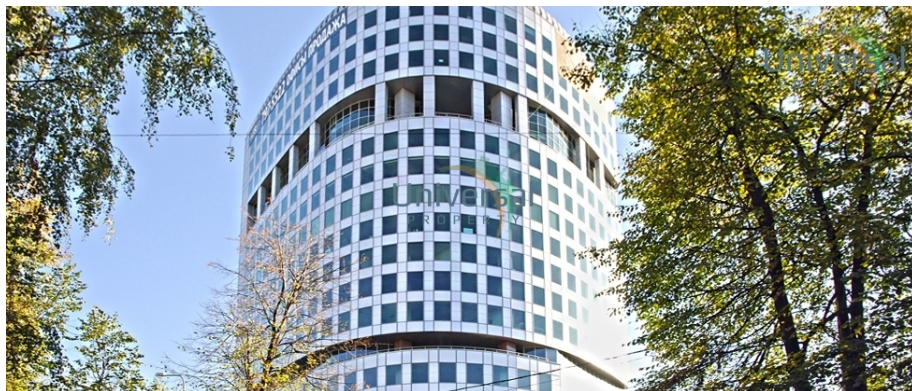

Бизнес центр Виктори Плаза, А

ст. м. Аэропорт
Викторенко 5

Аренда от 22360 руб. за м²/год
офисы от 118 м²

Отдел аренды +7 (499) 398-15-11

Свободные площади в аренду
от 118 до 604 м²

264 м²
30932
руб/м²

161 м²
22360
руб/м²

190 м²
35000
руб/м²

234 м²
30932
руб/м²

604 м²
21356
руб/м²

118 м²
27119
руб/м²

118 м²
26695
руб/м²

180 м²
23729
руб/м²

Отдел аренды +7 (499) 398-15-11