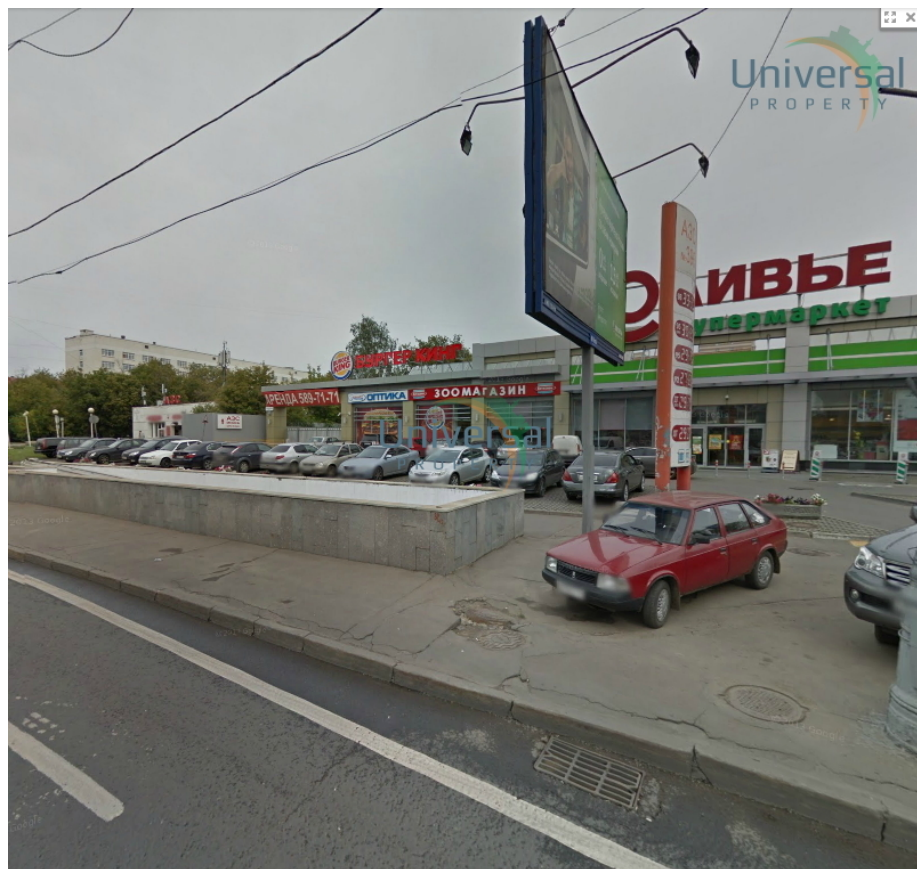

Бизнес центр Сущевский вал 31, В+

ст. м. Марьяна роца
Сущевский вал 31

Аренда от 15179 руб. за м²/год
офисы от 199 м²

Отдел аренды +7 (499) 398-15-11

Свободные площади в аренду
от 199 до 199 м²

199 м²
15179
руб/м²

Отдел аренды +7 (499) 398-15-11

Описание

Бизнес центр Сущевский вал 31 расположен в пешей доступности от метро Марьино (9 минут пешком). По адресу Сущевский вал 31, ЦАО Представляет собой 2-этажное здание класса Класс В+ С доступными офисами в аренду. В Бизнес центр Сущевский вал 31 вы можете ознакомиться кликнув по интересующей вас площади справа.