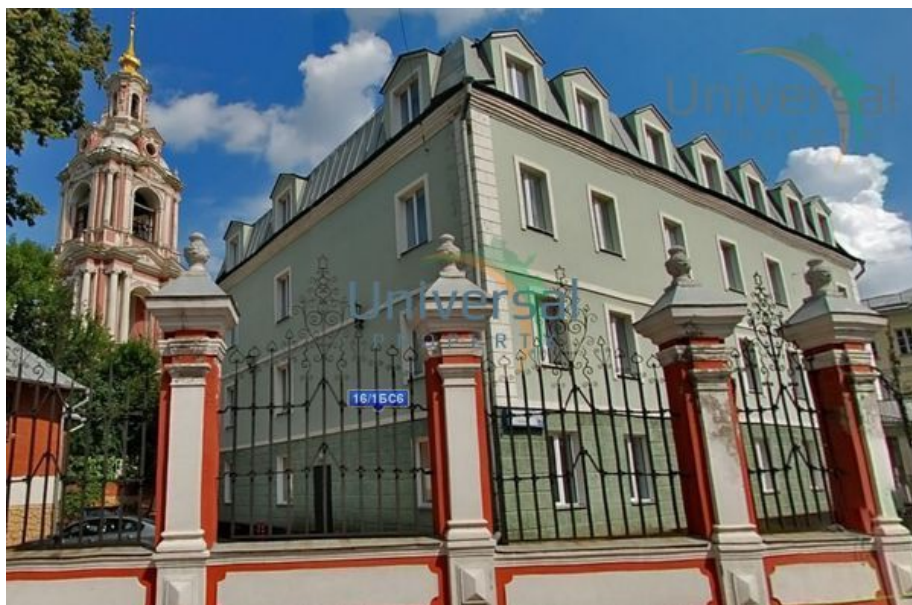

# Бизнес центр Старая Басманная 16, А

ст. м. Курская  
Старая Басманная 16/1Б к 6

Отдел аренды +7 (499) 398-15-11

Отдел аренды +7 (499) 398-15-11

## Описание

Жилой комплекс Старая Басманная 16 расположен в пешей доступности от метро Курская (8 минут пешком). По адресу Старая Басманная 16/1Б к 6, ЦАО Представляет собой 4-этажное здание класса Класс А С доступными офисами в аренду в Жилой комплекс Старая Басманная 16 вы можете ознакомиться кликнув по интересующей вас площади справа.