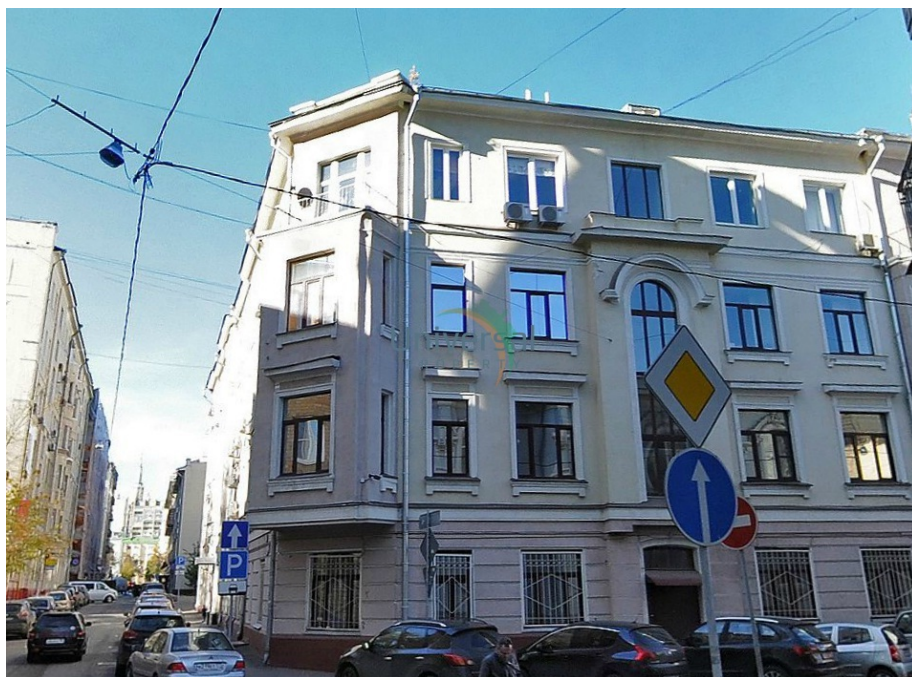

Бизнес центр Скатертный 8,

ст. м. Авиамоторная
Скатертный переулок 8/1 стр.
1

Аренда от 25424 руб. за м²/год
офисы от 56 м²

Отдел аренды +7 (499) 398-15-11

Свободные площади в аренду
от 56 до 86 м²

56 м²
25424
руб/м²

86 м²
25424
руб/м²

Отдел аренды +7 (499) 398-15-11

Описание

Офисное здание Скатертный 8 расположен в пешей доступности от метро Арбатская (10 минут пешком). По адресу Скатертный переулок 8/1 стр. 1, ЦАО Представляет собой 4 этажное здание класса Класс В+ С доступными офисами в аренду в Офисное здание Скатертный 8 вы можете ознакомиться кликнув по интересующей вас площади справа.