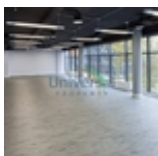

Свободные площади в аренду
от 55 до 3000 м²

| | | | |
|---|---|---|--|
| 55 м ² 11864 руб/м ² | 132 м ² 11864 руб/м ² | 260 м ² 11864 руб/м ² | 72 м ² 11864 руб/м ² |
| 56 м ² 11864 руб/м ² | 66 м ² 11864 руб/м ² | 87 м ² 11864 руб/м ² | 64 м ² 11864 руб/м ² |
| 128 м ² 11864 руб/м ² | 104 м ² 13983 руб/м ² | 150 м ² 13983 руб/м ² | 2507 м ² 11864 руб/м ² |
| 275 м ² 13983 руб/м ² | 136 м ² 12712 руб/м ² | 225 м ² 12712 руб/м ² | 126 м ² 12712 руб/м ² |
| 240 м ² | 3000 м ² | 87 м ² | 205 м ² |