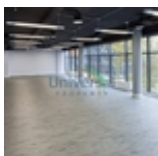

Свободные площади в аренду
от 55 до 3000 м²

55 м ² 11864 руб/м ²	132 м ² 11864 руб/м ²	260 м ² 11864 руб/м ²	72 м ² 11864 руб/м ²
56 м ² 11864 руб/м ²	66 м ² 11864 руб/м ²	87 м ² 11864 руб/м ²	64 м ² 11864 руб/м ²
128 м ² 11864 руб/м ²	104 м ² 13983 руб/м ²	150 м ² 13983 руб/м ²	2507 м ² 11864 руб/м ²
275 м ² 13983 руб/м ²	136 м ² 12712 руб/м ²	225 м ² 12712 руб/м ²	126 м ² 12712 руб/м ²
240 м ²	3000 м ²	87 м ²	205 м ²