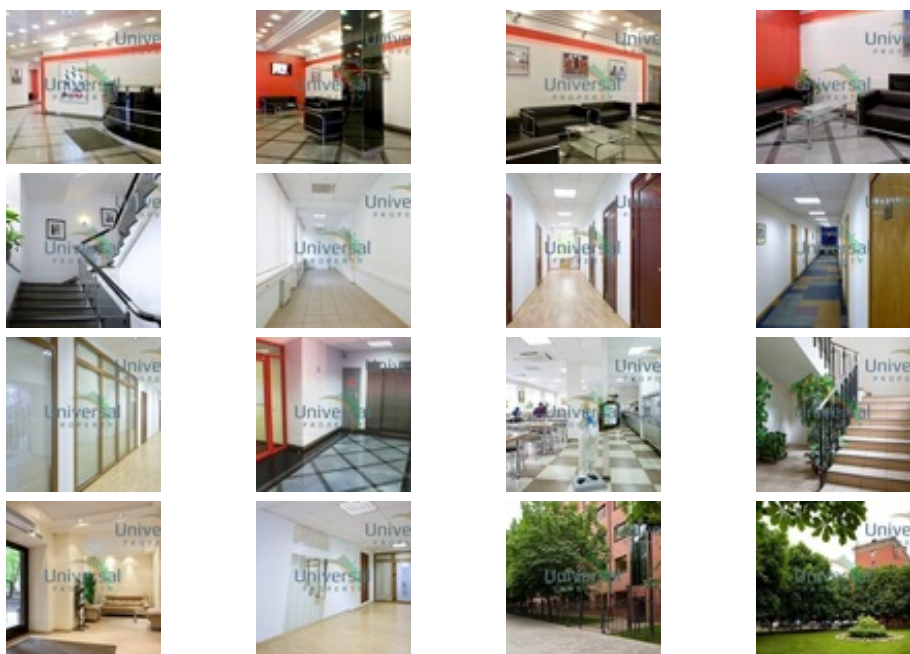

Отдел аренды +7 (499) 398-15-11

Описание

Бизнес центр Савва расположен в пешей доступности от метро Авиамоторная (10 минут пешком). По адресу Энергетическая 6, ЮВАО Представляет собой 6 этажное здание класса Класс В+ С доступными офисами в аренду в Бизнес центр Савва вы можете ознакомиться кликнув по интересующей вас площади справа.