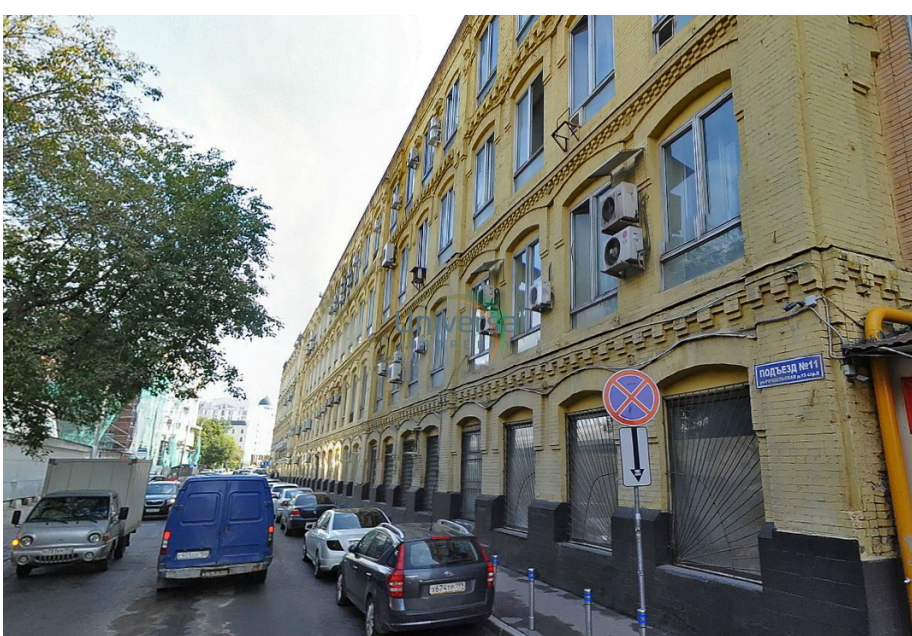

Бизнес центр Рочдельская 15 стр 8,

ст. м. Улица 1905 года
Рочдельская 15 стр 8

Аренда от 15000 руб. за м²/год
офисы от 25 м²

Отдел аренды +7 (499) 398-15-11

Свободные площади в аренду
от 25 до 487 м²

487 м²
15000
руб/м²

Отдел аренды +7 (499) 398-15-11

Описание

Бизнес парк Рочдельская 15 стр 8 расположен в пешей доступности от метро Улица 1905 года (10 минут пешком). По адресу Рочдельская 15 стр 8, ЦАО Представляет собой 5 этажное здание класса Класс С С доступными офисами в аренду в Бизнес парк Рочдельская 15 стр 8 вы можете ознакомиться кликнув по интересующей вас площади справа.