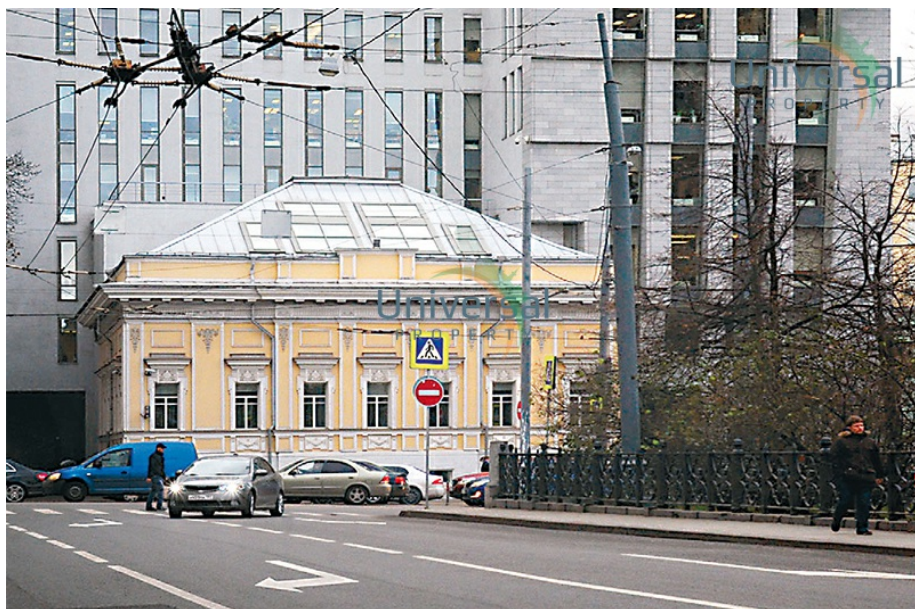

# Бизнес центр Пушкинский Дом, А

ст. м. Чеховская  
Страстной бул., 9

Отдел аренды +7 (499) 398-15-11

Отдел аренды +7 (499) 398-15-11

## Описание

Бизнес центр Пушкинский Дом расположен в пешей доступности от метро Тверская (5 минут пешком). По адресу Страстной бул., 9, ЦАО Представляет собой 2-этажное здание класса В+ С доступными офисами в аренду в Бизнес центр Пушкинский Дом вы можете ознакомиться кликнув по интересующей вас площади справа.