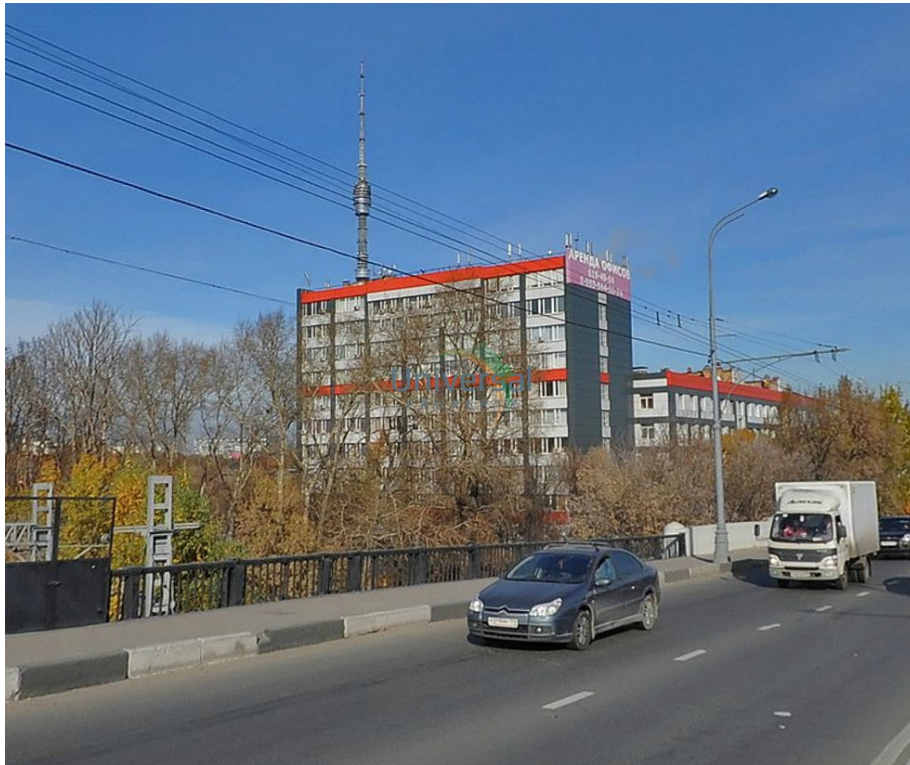

## Бизнес центр Лойд,

ст. м. Алексеевская  
Москва, ул. Шереметьевская,  
д. 85, строение 2

Отдел аренды +7 (499) 398-15-11

Отдел аренды +7 (499) 398-15-11

## Описание

Бизнес-центр Лойд расположен в пешей доступности от метро Алексеевская (15 минут пешком). По адресу Москва, ул. Шереметьевская, д. 85, строение 2, СВАО Представляет собой 10-этажное здание класса Класс В С доступными офисами в аренду в Бизнес-центр Лойд вы можете ознакомиться кликнув по интересующей вас площади справа.