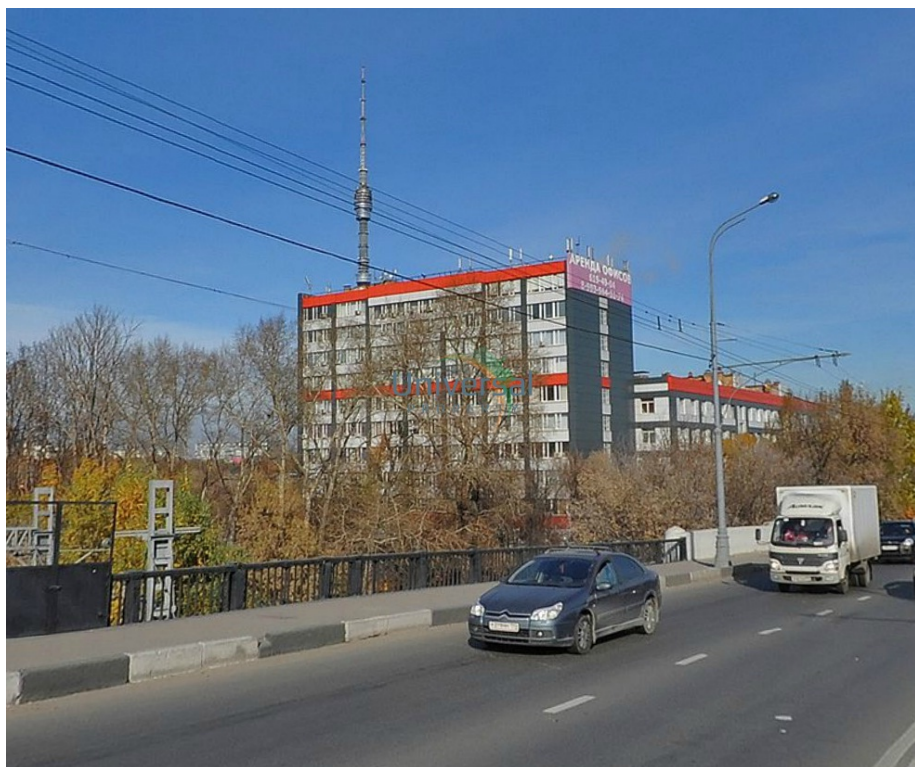

## Бизнес центр Лойд,

ст. м. Алексеевская  
Москва, ул. Шереметьевская,  
д. 85, строение 2

Отдел аренды +7 (499) 398-15-11

Отдел аренды +7 (499) 398-15-11

## Описание

Бизнес-центр Лойд расположен в пешей доступности от метро Алексеевская (15 минут пешком). По адресу Москва, ул. Шереметьевская, д. 85, строение 2, СВАО Представляет собой 10-этажное здание класса Класс В С доступными офисами в аренду в Бизнес-центр Лойд вы можете ознакомиться кликнув по интересующей вас площади справа.