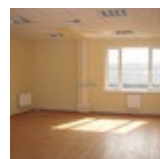

52 м²
11864
руб/м²

105 м²
10169
руб/м²

65 м²
10169
руб/м²

66 м²
11864
руб/м²

65 м²
10169
руб/м²

Отдел аренды +7 (499) 398-15-11

Описание

Бизнес центр 2-я Магистральная 14 расположен в пешей доступности от метро Беговая (25 минут пешком). По адресу 2-я Магистральная ул., д. 14 "Г", стр. 1, САО Представляет собой 3 этажное здание класса Класс В С доступными офисами в аренду в Бизнес центр 2-я Магистральная 14 вы можете ознакомиться кликнув по интересующей вас площади справа.