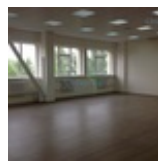

Бизнес центр 2-й Лихачевский 1, В

ст. м. Водный стадион
2-й Лихачевский пер., д. 1 стр
11

Отдел аренды +7 (499) 398-15-11

Отдел аренды +7 (499) 398-15-11

Описание

Бизнес центр 2-й Лихачевский 1 расположен в пешей доступности от метро Водный стадион (30 минут пешком). По адресу 2-й Лихачевский пер., д. 1 стр 11, ЦАО Представляет собой 5-ти этажное здание класса Класс В С доступными офисами в аренду в Бизнес центр 2-й Лихачевский 1 вы можете ознакомиться кликнув по интересующей вас площади справа.